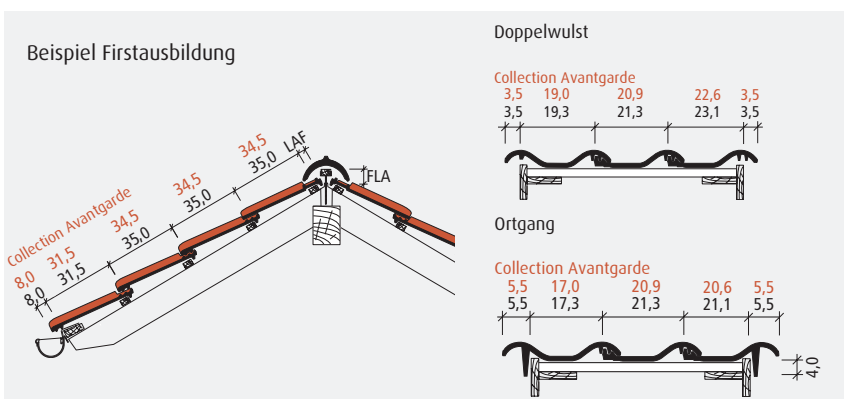

www.dachziegel.de

Flachdachziegel J13v

Fläche: altrot

Ziegel: Collection Avantgarde bordeauxrot

Technische Daten im Überblick:

Naturrot / Engobiert

naturrot

altrot

Gesamtmaß 27,0 x 44,5 cm

Collection Avantgarde 26,3 x 43,5 cm

Decklänge (DL) 32,6 - 35,6 cm

bei gelochten Dachziegeln 33,7 - 35,6 cm

Collection Avantgarde 31,8 - 34,8 cm

bei gelochten Dachziegeln 32,9 - 34,8 cm

Deckbreite (DB) 21,3 cm

Collection Avantgarde 20,9 cm

Stückbedarf pro m² ca. 13,0

Collection Avantgarde ca. 13,5

Gewicht pro Stück ca. 3,6 kg

Regeldachneigung ≥ 22°