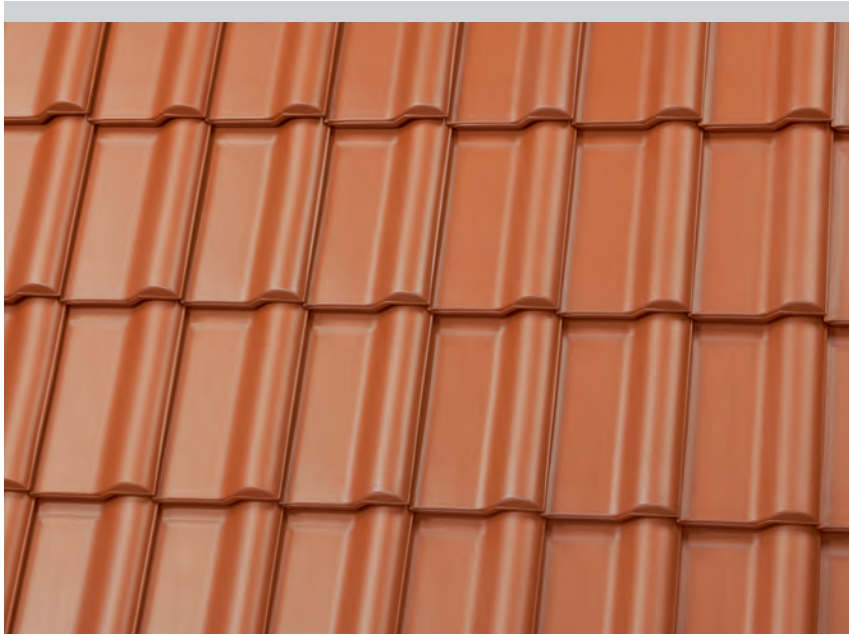

Flachdachziegel J13v

Referenz: Rhenusspeicher Münster, gedeckt mit J13v naturrot

Flachdachziegel J13v

Premium-Ziegel für alle Regionen

Beim Verlegen des J13v erreichen Sie durch seine ausdrucksstarke, geschlossene Krempe ein markantes Deckbild, das in ganz Deutschland gefragt ist. Mit einer Verschiebbarkeit von bis zu 30 Millimetern bietet sich Architekten, Dachdeckern und Bauherren ein großer Spielraum bei der Planung von Neubauten und Sanierungen. Eine einfache Seitenfalzklammer sorgt bei dem Flachdachziegel für vollständige Windsogsicherheit und die 4-fach-Überdeckung im Vierziegeleck schafft zusätzlichen Halt.

www.dachziegel.de

Flachdachziegel J13v

Fläche: altrot

Ziegel: Collection Avantgarde bordeauxrot

Technische Daten im Überblick:

Naturrot / Engobiert

naturrot

altrot

kupfer

dunkelbraun

altschwarz

Edelengobiert

edelschwarz

edelkupfer

Collection Avantgarde

kaminrot