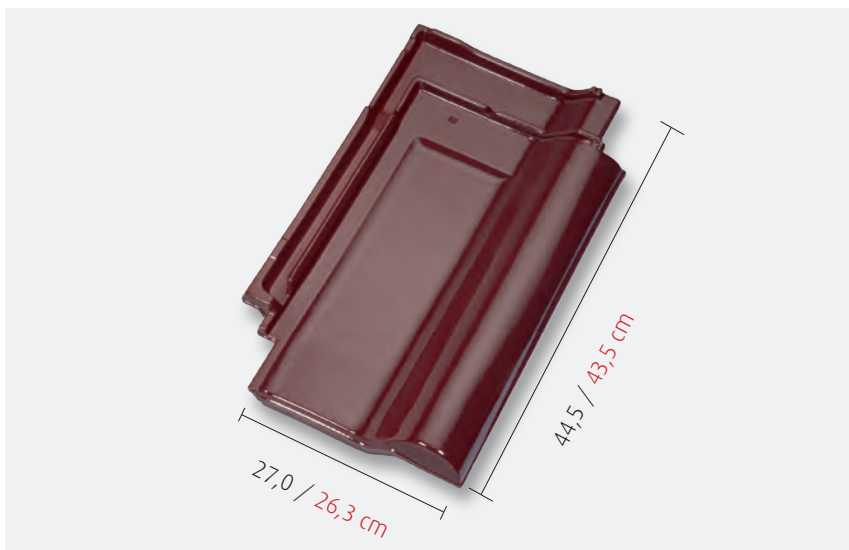

Flachdachziegel J13v

Referenz: Rhenusspeicher Münster, gedeckt mit J13v naturrot

Flachdachziegel J13v

Premium-Ziegel für alle Regionen

Beim Verlegen des J13v erreichen Sie durch seine ausdrucksstarke, geschlossene Krempe ein markantes Deckbild, das in ganz Deutschland gefragt ist. Mit einer Verschiebbarkeit von bis zu 30 Millimetern bietet sich Architekten, Dachdeckern und Bauherren ein großer Spielraum bei der Planung von Neubauten und Sanierungen. Eine einfache Seitenfalzklammer sorgt bei dem Flachdachziegel für vollständige Windsogsicherheit und die 4-fach-Überdeckung im Vierziegeleck schafft zusätzlichen Halt.

www.dachziegel.de

Flachdachziegel J13v

Fläche: altrot

Ziegel: Collection Avantgarde bordeauxrot

Technische Daten im Überblick:

Naturrot / Engobiert

naturrot

altrot