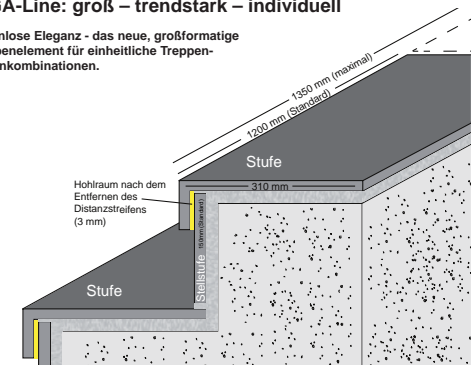

GIGA-Line: groß – trendstark – individuell

Fugenlose Eleganz - das neue, großformatige Treppenelement für einheitliche Treppen-Bodenkombinationen.