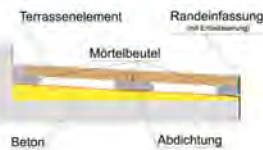

Vorteile

- Einfacher Aufbau - Schnelle Verlegung
- Lose Verlegung / Austausch möglich
- Ausgleich unebener Untergründe
- formschlüssige Lagerung, jederzeit entfernbar