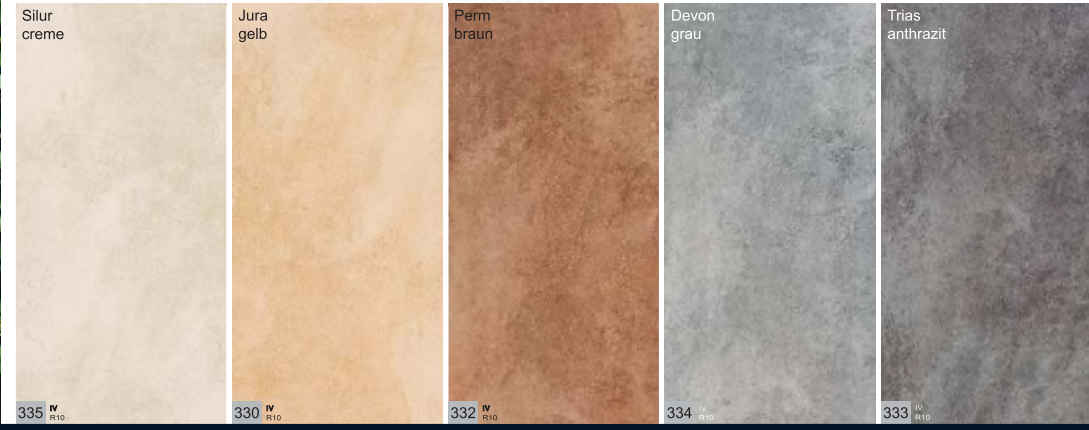

GIGA-Line: groß – trendstark – individuell

Fugenlose Eleganz - das neue, großformatige Treppenelement für einheitliche Treppen-Bodenkombinationen.